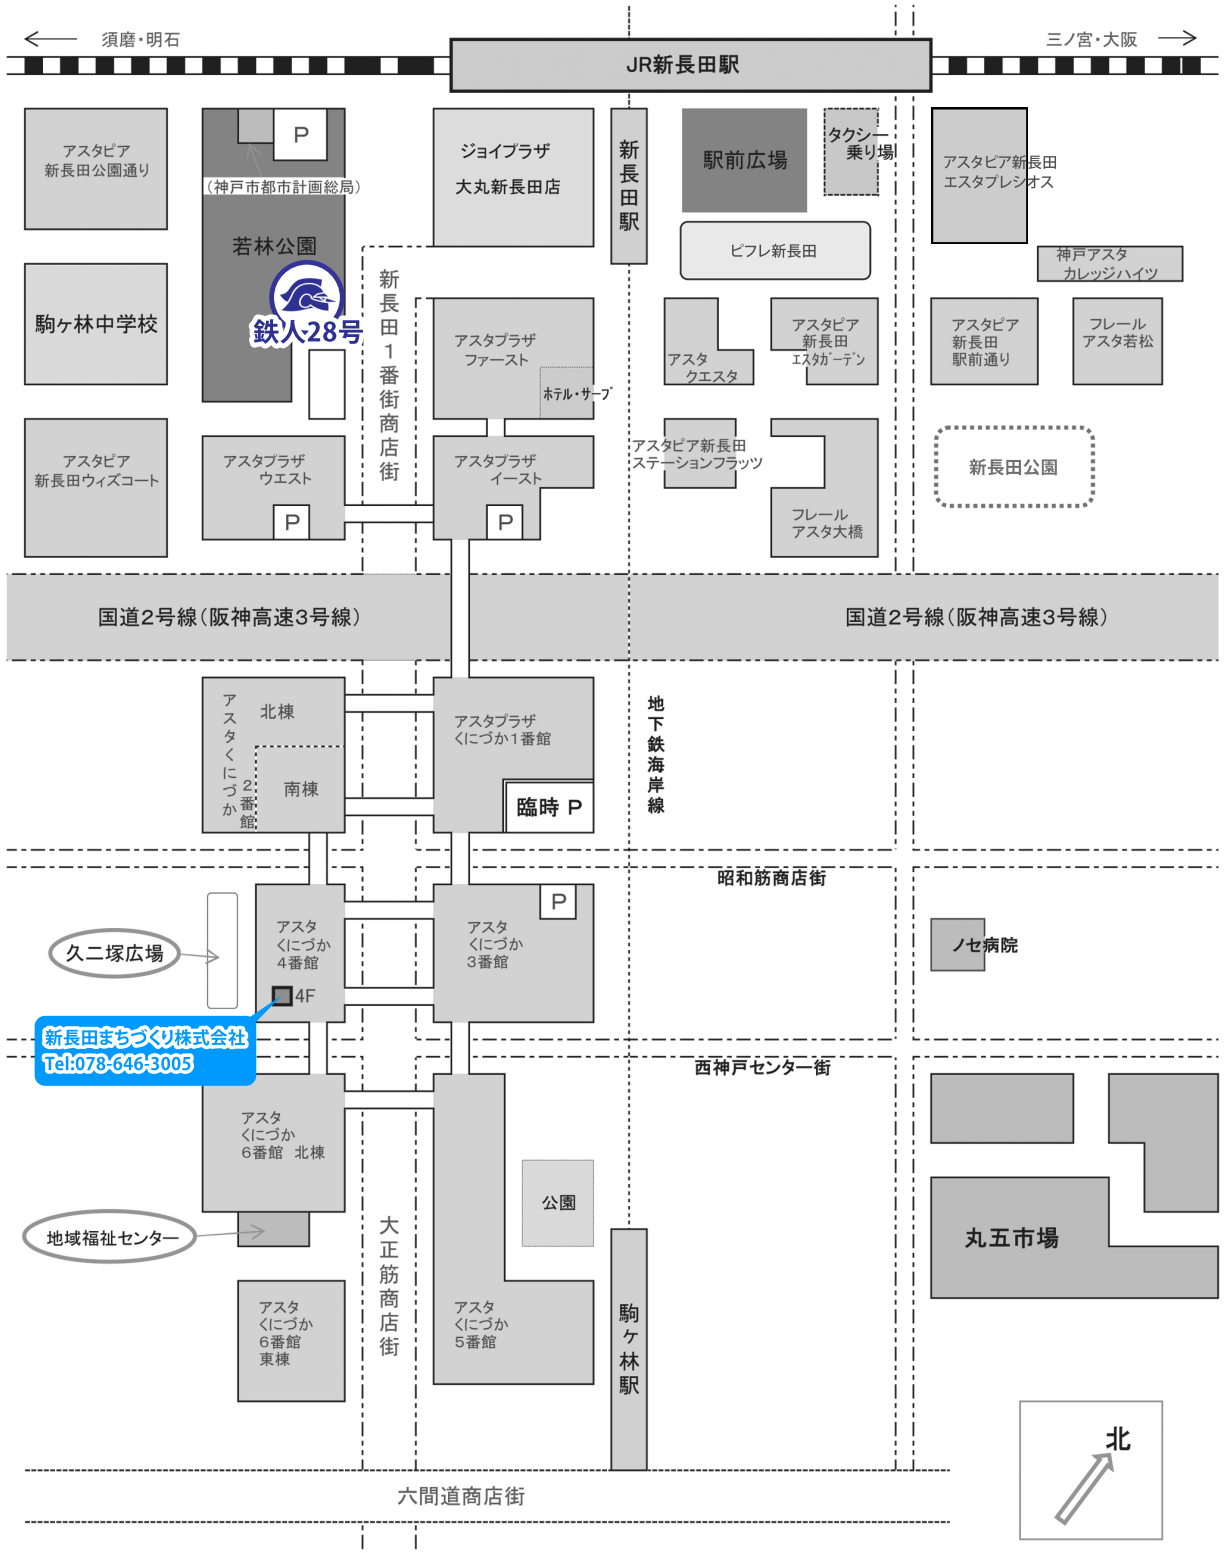

# MAP

会社所在地 〒653-0041  
 神戸市長田区久保町6丁目1番-1-401号

お問い合わせ TEL: 078-646-3005  
 FAX: 078-646-3007

最寄り駅 JR神戸線 新長田駅  
 神戸市営地下鉄 新長田駅  
 各駅より徒歩6分